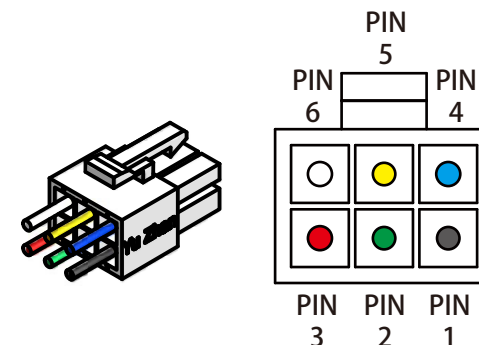

馬達延長線說明書 (六線)

<http://www.yu-zhan.com/>

二 相 步 進 馬 達 專 用

SERIES
系列

YZ-U2P

接頭線色

PIN	6	5	4
定義	CB	CA	/B
顏色	白	黃	藍
PIN	3	2	1
定義	B	/A	A
顏色	紅	綠	黑

正面

側面

型號說明

Y Z - U 2 P 4 2 M - L 3 - H

品牌
Yuzhan

接線
六線

適用馬達
2P42M
二相步進 42框 以下
2P57M
二相步進 57/60框
2P86M
二相步進 86框

長度
L3
3米
L5
5米

耐繞曲
H
耐繞曲
 ▲
 不需耐繞曲
 請空白