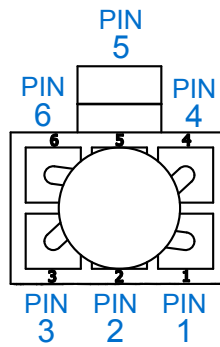

霍爾接頭線色

PIN	6	5	4
定義	HW	HV	HU
顏色	藍	綠	黃
PIN	3	2	1
定義	--	0V	5V
顏色	黑	白	紅

馬達接頭線色

PIN	4	3
定義	SG	W
顏色	SG	藍
PIN	2	1
定義	V	U
顏色	綠	黃